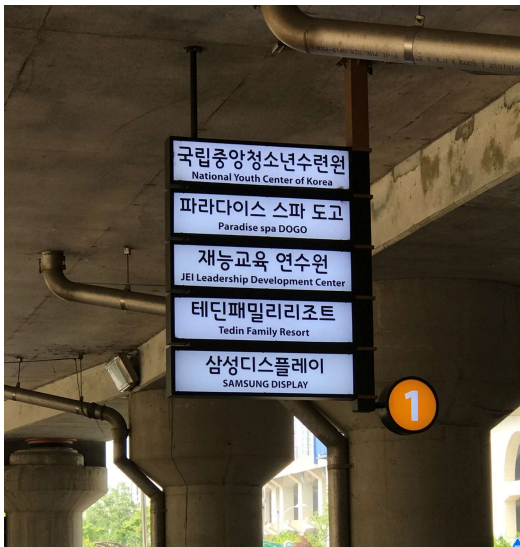

# { 태 평 양 아 시 아 협 회 }

입소	천안아산역	천안역	터미널	도착
1 호차	10:45	11:00	X	11:20
2 호차	X	10:50	11:00	11:20
3 호차	10:55	11:10	11:20	11:40

▶ 천안아산역 3번출구 셔틀버스정류장  
“국립중앙청소년수련원” LED간판

▶ 천안역 서부광장 셔틀버스정류장  
“국립중앙청소년수련원” 입간판

▶ 천안신세계백화점 맞은편 서해약국 앞 셔틀버스정류장  
“국립중앙청소년수련원” 입간판